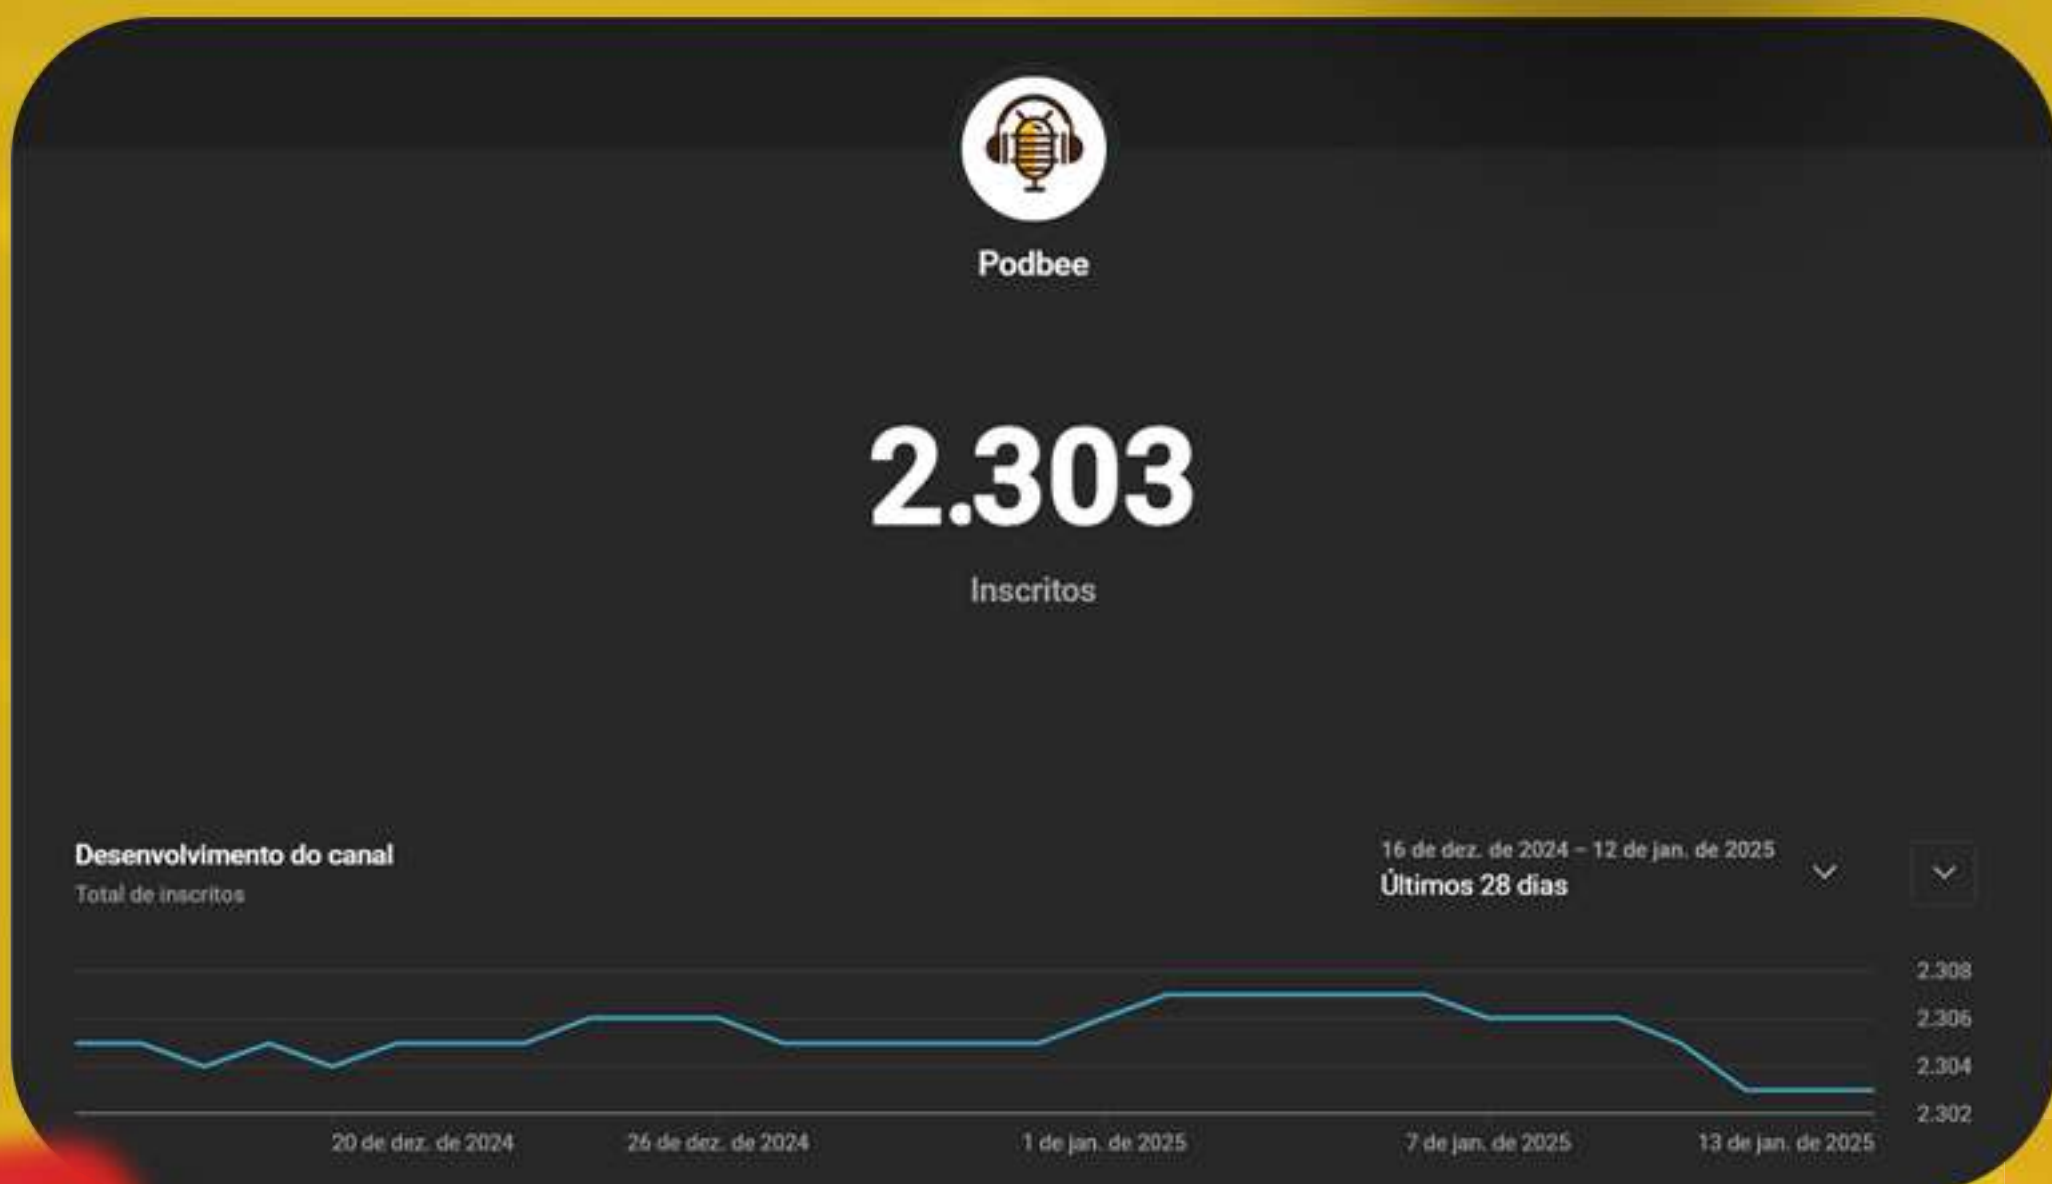

### Conteúdo principal baseado em interações

[Ver tudo](#)

6 de fev

22 de jan

13 de fev

11 de fev

10 de fev

### Perfil ⓘ

**1.907**

Atividade do perfil

### Seguidores ⓘ

**4.787**

Total de seguidores